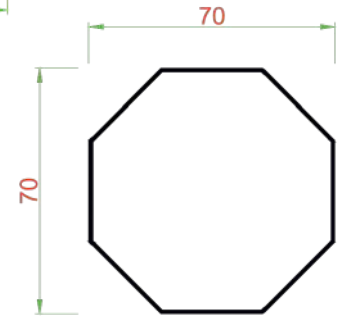

TGT-107
AÇILIR CAM BAZA
(TEK CAM)
0.886 KG/M

TG-104
YAN KASA (ÜST)
2.190 KG/M

TG-103
YAN KASA (ALT)
1.169 KG/M

KF-0002
ŞASE KAPAK
2.166 KG/M

KF-0001
ANA ŞASE
2.295 KG/M

TG-102
KÜPEŞTE
0.580 KG/M

ENGINE PIPE
(IRON)