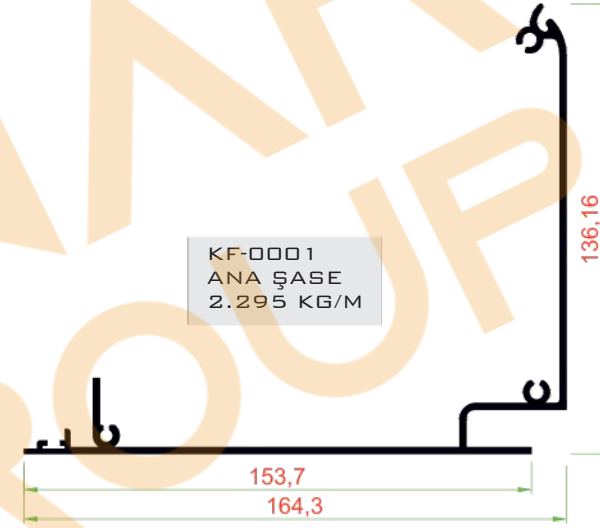

TGT-107
AÇILIR CAM BAZA
(TEK CAM)
0.886 KG/M

TG-104
YAN KASA (ÜST)
2.190 KG/M

TG-103
YAN KASA (ALT)
1.169 KG/M

KF-0002
ŞASE KAPAK
2.166 KG/M

KF-0001
ANA ŞASE
2.295 KG/M

TG-102
KÜPEŞTE
0.580 KG/M

ENGINE PIPE
(IRON)