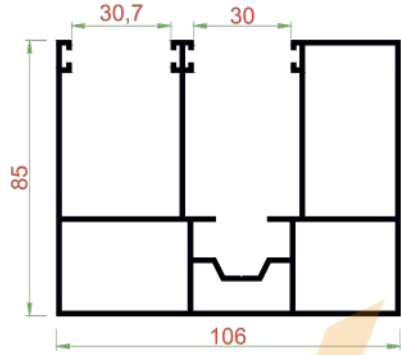

TG-104
YAN KASA (ÜST)
2.190 KG/M