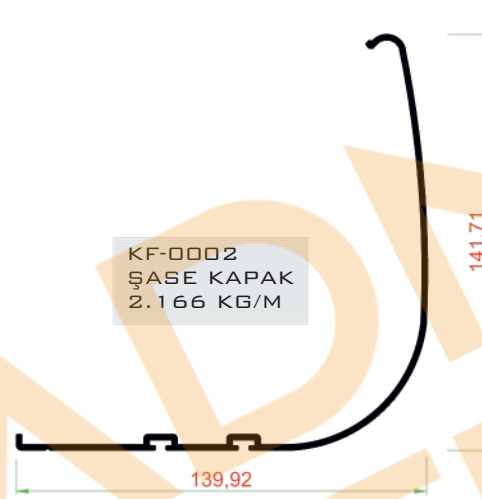

TGI-105
BAZA (ISI CAM)
0.629 KG/M

TGI-106
KENET (ISICAM)
0.913 KG/M

TG-108
YAN KASA KAPAK
0.168 KG/M

TG-109
KÜPEŞTE BAĞLANTI
PROFİLİ
0.282 KG/M

TGT-105
BAZA (TEK CAM)
0.629 KG/M

TGT-106
KENET (TEK CAM)
0.913 KG/M

TGT-107
AÇILIR CAM BAZA
(TEK CAM)
0.886 KG/M

TG-104
YAN KASA (ÜST)
2.190 KG/M

TG-103
YAN KASA (ALT)
1.169 KG/M

KF-0002
ŞASE KAPAK
2.166 KG/M

KF-0001
ANA ŞASE
2.295 KG/M

TG-102
KÜPEŞTE
0.580 KG/M

ENGINE PIPE
(IRON)