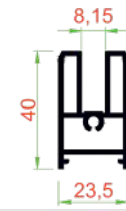

TGI-106
KENET (ISICAM)
0.913 KG/M

TGT-107
AĞILIR CAM BAZA
(TEK CAM)
0.886 KG/M

TGT-105
BAZA (TEK CAM)
0.629 KG/M

TGT-106
KENET (TEK CAM)
0.913 KG/M

ALUMINUM PARTS

TGI-107
AÇILIR CAM BAZA
(ISI CAM)
0.886 KG/M

TGI-105
BAZA (ISI CAM)
0.629 KG/M

TGI-106
KENET (ISICAM)
0.913 KG/M

TG-108
YAN KASA KAPAK
0.168 KG/M

TG-109
KÜPEŞTE BAĞLANTI
PROFİLİ
0.282 KG/M

TGT-105
BAZA (TEK CAM)
0.629 KG/M

TGT-106
KENET (TEK CAM)
0.913 KG/M

TGT-107
AÇILIR CAM BAZA
(TEK CAM)
0.886 KG/M

TG-104
YAN KASA (ÜST)
2.190 KG/M

TG-103
YAN KASA (ALT)
1.169 KG/M

KF-0002
ŞASE KAPAK
2.166 KG/M

KF-0001
ANA ŞASE
2.295 KG/M

TG-102
KÜPEŞTE
0.580 KG/M

ENGINE PIPE
(IRON)