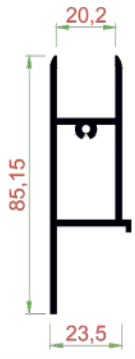

KF-0002
ŞASE KAPAK
2.166 KG/M

ENGINE PIPE
(IRON)

TG-108
YAN KASA KAPAK
0.168 KG/M

TG-109
KÜPEŞTE BAĞLANTI
PROFİLİ
0.282 KG/M

TG-102
KÜPEŞTE
0.580 KG/M

TGI-107
AĞILIR CAM BAZA
(ISI CAM)
0.886 KG/M

TGI-105
BAZA (ISI CAM)
0.629 KG/M

TGI-106
KENET (ISICAM)
0.913 KG/M

TGT-107
AĞILIR CAM BAZA
(TEK CAM)
0.886 KG/M

TGT-105
BAZA (TEK CAM)
0.629 KG/M

TGT-106
KENET (TEK CAM)
0.913 KG/M

ALUMINUM PARTS

TGI-107
AÇILIR CAM BAZA
(ISI CAM)
0.886 KG/M

TGI-105
BAZA (ISI CAM)
0.629 KG/M

TGI-106
KENET (ISICAM)
0.913 KG/M

TG-108
YAN KASA KAPAK
0.168 KG/M

TG-109
KÜPEŞTE BAĞLANTI
PROFİLİ
0.282 KG/M

TGT-105
BAZA (TEK CAM)
0.629 KG/M

TGT-106
KENET (TEK CAM)
0.913 KG/M

TGT-107
AÇILIR CAM BAZA
(TEK CAM)
0.886 KG/M

TG-104
YAN KASA (ÜST)
2.190 KG/M

TG-103
YAN KASA (ALT)
1.169 KG/M

KF-0002
ŞASE KAPAK
2.166 KG/M

KF-0001
ANA ŞASE
2.295 KG/M

TG-102
KÜPEŞTE
0.580 KG/M

ENGINE PIPE
(IRON)