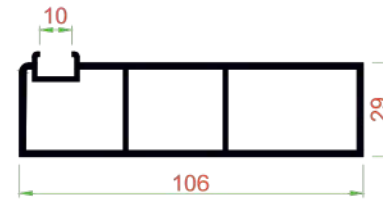

TGT-107
AÇILIR CAM BAZA
(TEK CAM)
0.886 KG/M

TG-104
YAN KASA (ÜST)
2.190 KG/M

TG-103
YAN KASA (ALT)
1.169 KG/M

KF-0002
ŞASE KAPAK
2.166 KG/M

KF-0001
ANA ŞASE
2.295 KG/M

TG-102
KÜPEŞTE
0.580 KG/M

ENGINE PIPE
(IRON)