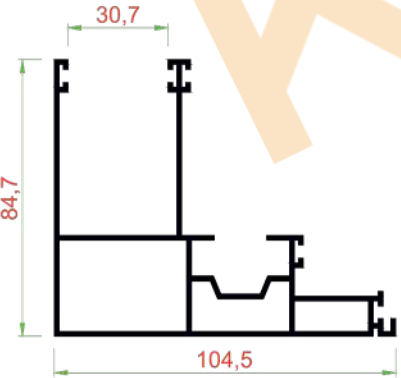

TG-103
YAN KASA (ALT)
1.169 KG/M