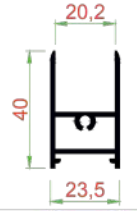

TGI-106
KENET (ISICAM)
0.913 KG/M

TGT-107
AĞILIR CAM BAZA
(TEK CAM)
0.886 KG/M

TGT-105
BAZA (TEK CAM)
0.629 KG/M

TGT-106
KENET (TEK CAM)
0.913 KG/M

ALUMINUM PARTS

TGI-107
AÇILIR CAM BAZA
(ISI CAM)
0.886 KG/M

TGI-105
BAZA (ISI CAM)
0.629 KG/M

TGI-106
KENET (ISICAM)
0.913 KG/M

TG-108
YAN KASA KAPAK
0.168 KG/M

TG-109
KÜPEŞTE BAĞLANTI
PROFİLİ
0.282 KG/M

TGT-105
BAZA (TEK CAM)
0.629 KG/M

TGT-106
KENET (TEK CAM)
0.913 KG/M