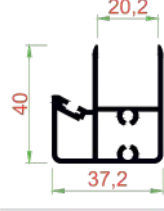

TGI-106
KENET (ISICAM)
0.913 KG/M