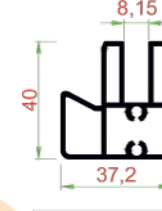

TGI-105
BAZA (ISI CAM)
0.629 KG/M

TGI-106
KENET (ISICAM)
0.913 KG/M

TG-108
YAN KASA KAPAK
0.168 KG/M

TG-109
KÜPEŞTE BAĞLANTI
PROFİLİ
0.282 KG/M

TGT-105
BAZA (TEK CAM)
0.629 KG/M

TGT-106
KENET (TEK CAM)
0.913 KG/M

TGT-107
AÇILIR CAM BAZA
(TEK CAM)
0.886 KG/M

TG-104
YAN KASA (ÜST)
2.190 KG/M

TG-103
YAN KASA (ALT)
1.169 KG/M

KF-0002
ŞASE KAPAK
2.166 KG/M

KF-0001
ANA ŞASE
2.295 KG/M

TG-102
KÜPEŞTE
0.580 KG/M

ENGINE PIPE
(IRON)