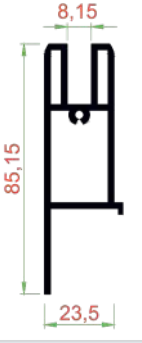

TGI-106
KENET (ISICAM)
0.913 KG/M

TGT-107
AĞILIR CAM BAZA
(TEK CAM)
0.886 KG/M

TGT-105
BAZA (TEK CAM)
0.629 KG/M

TGT-106
KENET (TEK CAM)
0.913 KG/M

ALUMINUM PARTS

TGI-107
AÇILIR CAM BAZA
(ISI CAM)
0.886 KG/M

TGI-105
BAZA (ISI CAM)
0.629 KG/M

TGI-106
KENET (ISICAM)
0.913 KG/M

TG-108
YAN KASA KAPAK
0.168 KG/M

TG-109
KÜPEŞTE BAĞLANTI
PROFİLİ
0.282 KG/M

TGT-105
BAZA (TEK CAM)
0.629 KG/M

TGT-106
KENET (TEK CAM)
0.913 KG/M

TGT-107
AÇILIR CAM BAZA
(TEK CAM)
0.886 KG/M

TG-104
YAN KASA (ÜST)
2.190 KG/M

TG-103
YAN KASA (ALT)
1.169 KG/M

KF-0002
ŞASE KAPAK
2.166 KG/M

KF-0001
ANA ŞASE
2.295 KG/M

TG-102
KÜPEŞTE
0.580 KG/M

ENGINE PIPE
(IRON)